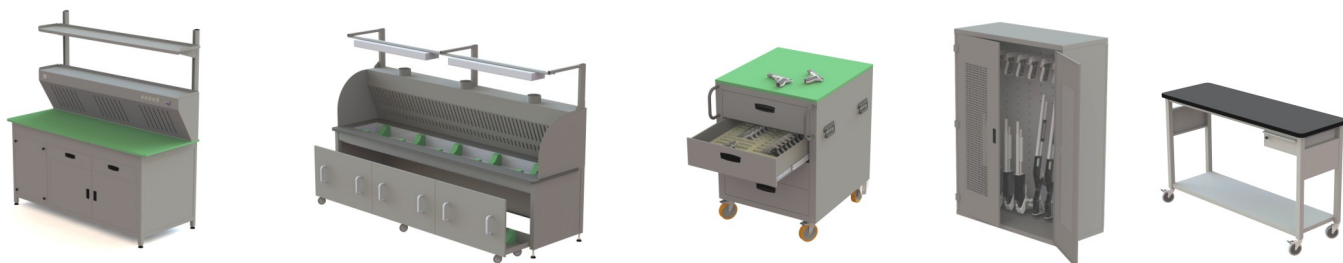

Arredi per le Forze Armate

Centralini Operativi Consolle di comando

Sale di Controllo/Sorveglianza

Banchi Manutenzione Armi - Arredi per Armeria

Armerie Mobili Shelter attrezzati

Laboratori di Elettronica

NUOVA CONSUL Srl dal 1983 progetta e costruisce direttamente, per garantire la massima qualità, mantenendo una flessibilità progettuale e costruttiva necessaria per soddisfare