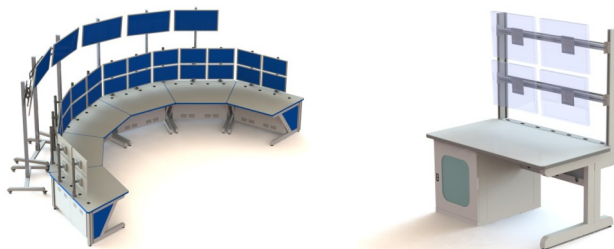

Arredi per le Forze Armate

Centralini Operativi Consolle di comando

Sale di Controllo/Sorveglianza

Banchi Manutenzione Armi - Arredi per Armeria

Armerie Mobili Shelter attrezzati

Laboratori di Elettronica

NUOVA CONSUL Srl dal 1983 progetta e costruisce direttamente, per garantire la massima qualità, mantenendo una flessibilità progettuale e costruttiva necessaria per soddisfare

ESECUZIONI SU SPECIFICHE DEL CLIENTE

Nuova Consul Srl, infatti, è sempre disponibile per progettare e definire lay-out che soddisfisi in tutto le Vs. esigenze senza costi aggiuntivi.

Collaboriamo in sinergia con: